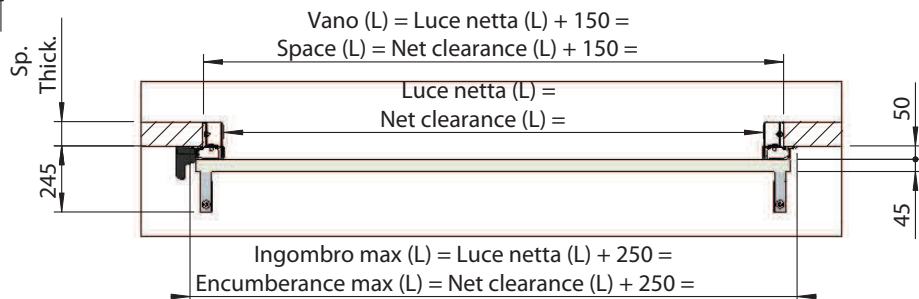

Mod.

FI 94C SA

Temp.

0C-BT

Luce netta Net clearance	(L)	x	(H)	Date Ref.
-----------------------------	-----	---	-----	--------------

Tipo Type	Esecuzione Execution		
Temperatura Temperature	Colore Colour		
Apertura Opening direction	Tipo parete Wall type	Sp. Thick.	
Soglia Threshold	Lamiere di raccordo Connecting plates		