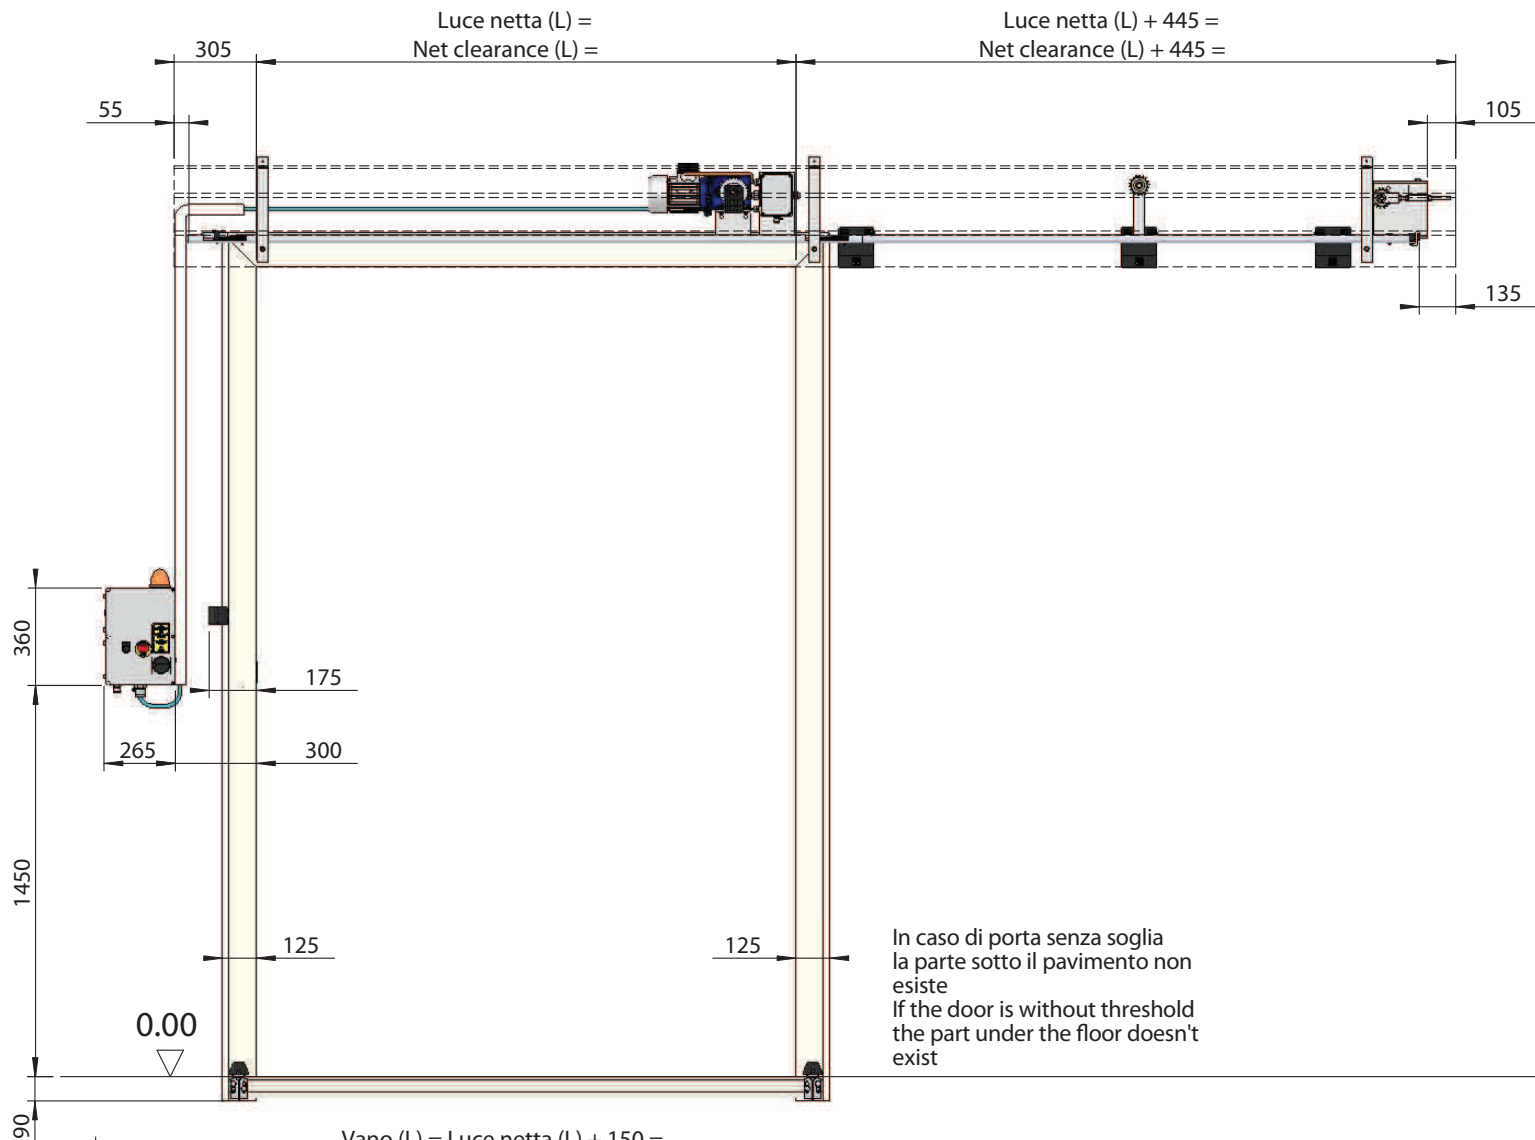

Mod.

FI 94C SA

Temp.

0C-BT

Luce netta Net clearance	(L)	x	(H)	Date Ref.
-----------------------------	-----	---	-----	--------------

Tipo Type	Esecuzione Execution		
Temperatura Temperature	Colore Colour		
Apertura Opening direction	Tipo parete Wall type	Sp. Thick.	
Soglia Threshold	Lamiere di raccordo Connecting plates		