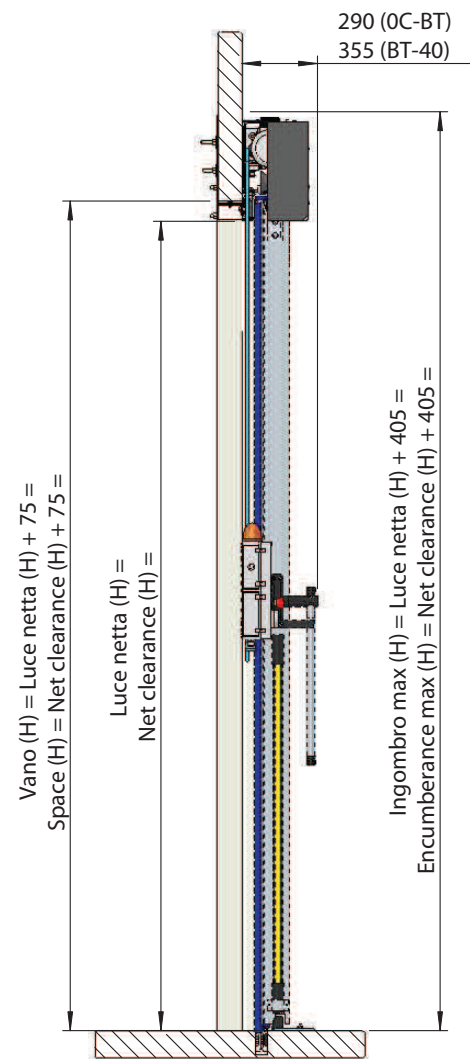

Mod.

FI 94C SA

Temp.

0C-BT

Luce netta Net clearance	(L)	x	(H)	Date Ref.
-----------------------------	-----	---	-----	--------------

Tipo Type	Esecuzione Execution		
Temperatura Temperature	Colore Colour		
Apertura Opening direction	Tipo parete Wall type	Sp. Thick.	
Soglia Threshold	Lamiere di raccordo Connecting plates		